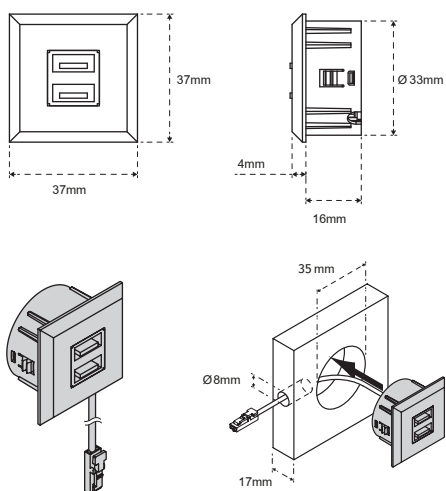

Componentes

SUPOORTE USB

Suporte USB de parede para carregamento de smartphone, tablets e outros equipamentos eletrônicos.

Informações Técnicas

Dimensões da usinagem para embutir

Watts	Fonte
12,0	1A

Acabamentos