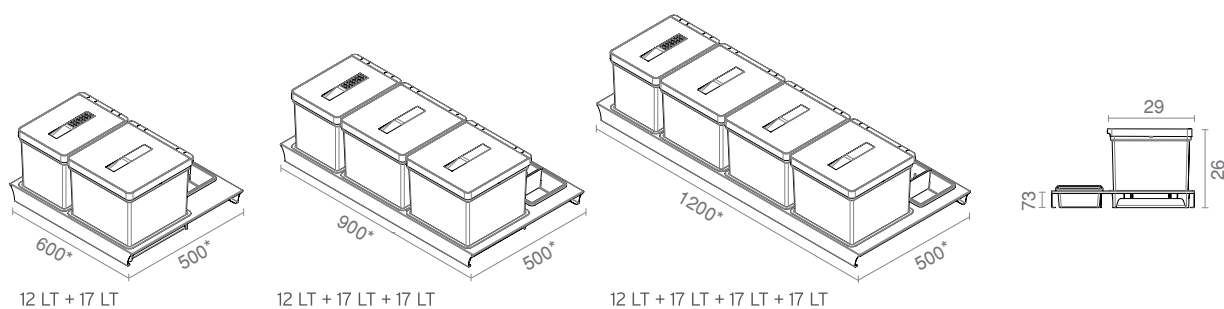

CONJUNTO DE LIXEIRAS

T2

O conjunto de lixeira T2 apresenta modernidade e elegância para uma melhor organização de espaço na pia. O conjunto é composto por três baldes com altura de 260 mm contendo 12 ou 17 litros cada balde, disponível para gavetas de 60, 90, 120 cm com profundidade nominal de 45 ou 50 cm. Os mesmos são encaixados em uma base produzida totalmente em alumínio pintado anti-impressão digital, que faz toda a sustentação dos baldes. Os baldes possuem tampas pintadas, com dobradiças, apresentando um impacto estético anti-impressão digital. Este modelo de lixeira T2 possui em uma das tampas um filtro padrão lavável e desodorizante.

Aplicação para módulos com gavetas Tandembox e Legrabox da Blum.

Informações Técnicas:

12 LT + 17 LT

12 LT + 17 LT + 17 LT

12 LT + 17 LT + 17 LT + 17 LT

Código

39590

Obs: as dimensões das lixeiras com o símbolo * são referente a largura nominal da gaveta.