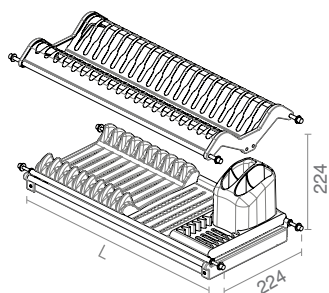

Modular 4

__Escorredor de Pratos + Copos + Bandeja + Acessórios PVC

Com um design totalmente inovador o conjunto escorredor Modular 4, é composto por um 2 escorredores em aço inoxidável e por 2 acessórios de plástico (1 porta pratos e 1 porta talheres), produzidos com material atóxico transparente, que podem ser movidos de posição conforme o gosto do cliente. Os acessórios que acompanham o conjunto escorredor, permitem armazenar de forma estável e segura, pratos, copos, talheres e potes.

Este modelo é indicado para uso em módulos com pouca altura (min 320mm). As peças plásticas são produzidas em material atóxico, para alimentos e lava-louças.

OBS: o conjunto Modular 4 está disponível para módulos de 400 a 1200mm.

Fixação: com instalação fácil e rápida, o conjunto modular 1 é fixo nas laterais dos módulos através de pinos de mola para furação lateral Ø 10mm e com porcas de anel ajustáveis.

__Informações Técnicas: