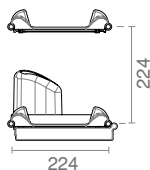

Modular 4

__Escorredor de Pratos + Copos + Bandeja + Acessórios PVC

Com um design totalmente inovador o conjunto escorredor Modular 4, é composto por um 2 escorredores em aço inoxidável e por 2 acessórios de plástico (1 porta pratos e 1 porta talheres), produzidos com material atóxico transparente, que podem ser movidos de posição conforme o gosto do cliente. Os acessórios que acompanham o conjunto escorredor, permitem armazenar de forma estável e segura, pratos, copos, talheres e potes.

Este modelo é indicado para uso em módulos com pouca altura (min 320mm). As peças plásticas são produzidas em material atóxico, para alimentos e lava-louças.

OBS: o conjunto Modular 4 está disponível para módulos de 400 a 1200mm.

Fixação: com instalação fácil e rápida, o conjunto modular 1 é fixo nas laterais dos módulos através de pinos de mola para furação lateral Ø 10mm e com porcas de anel ajustáveis.

__Informações Técnicas: